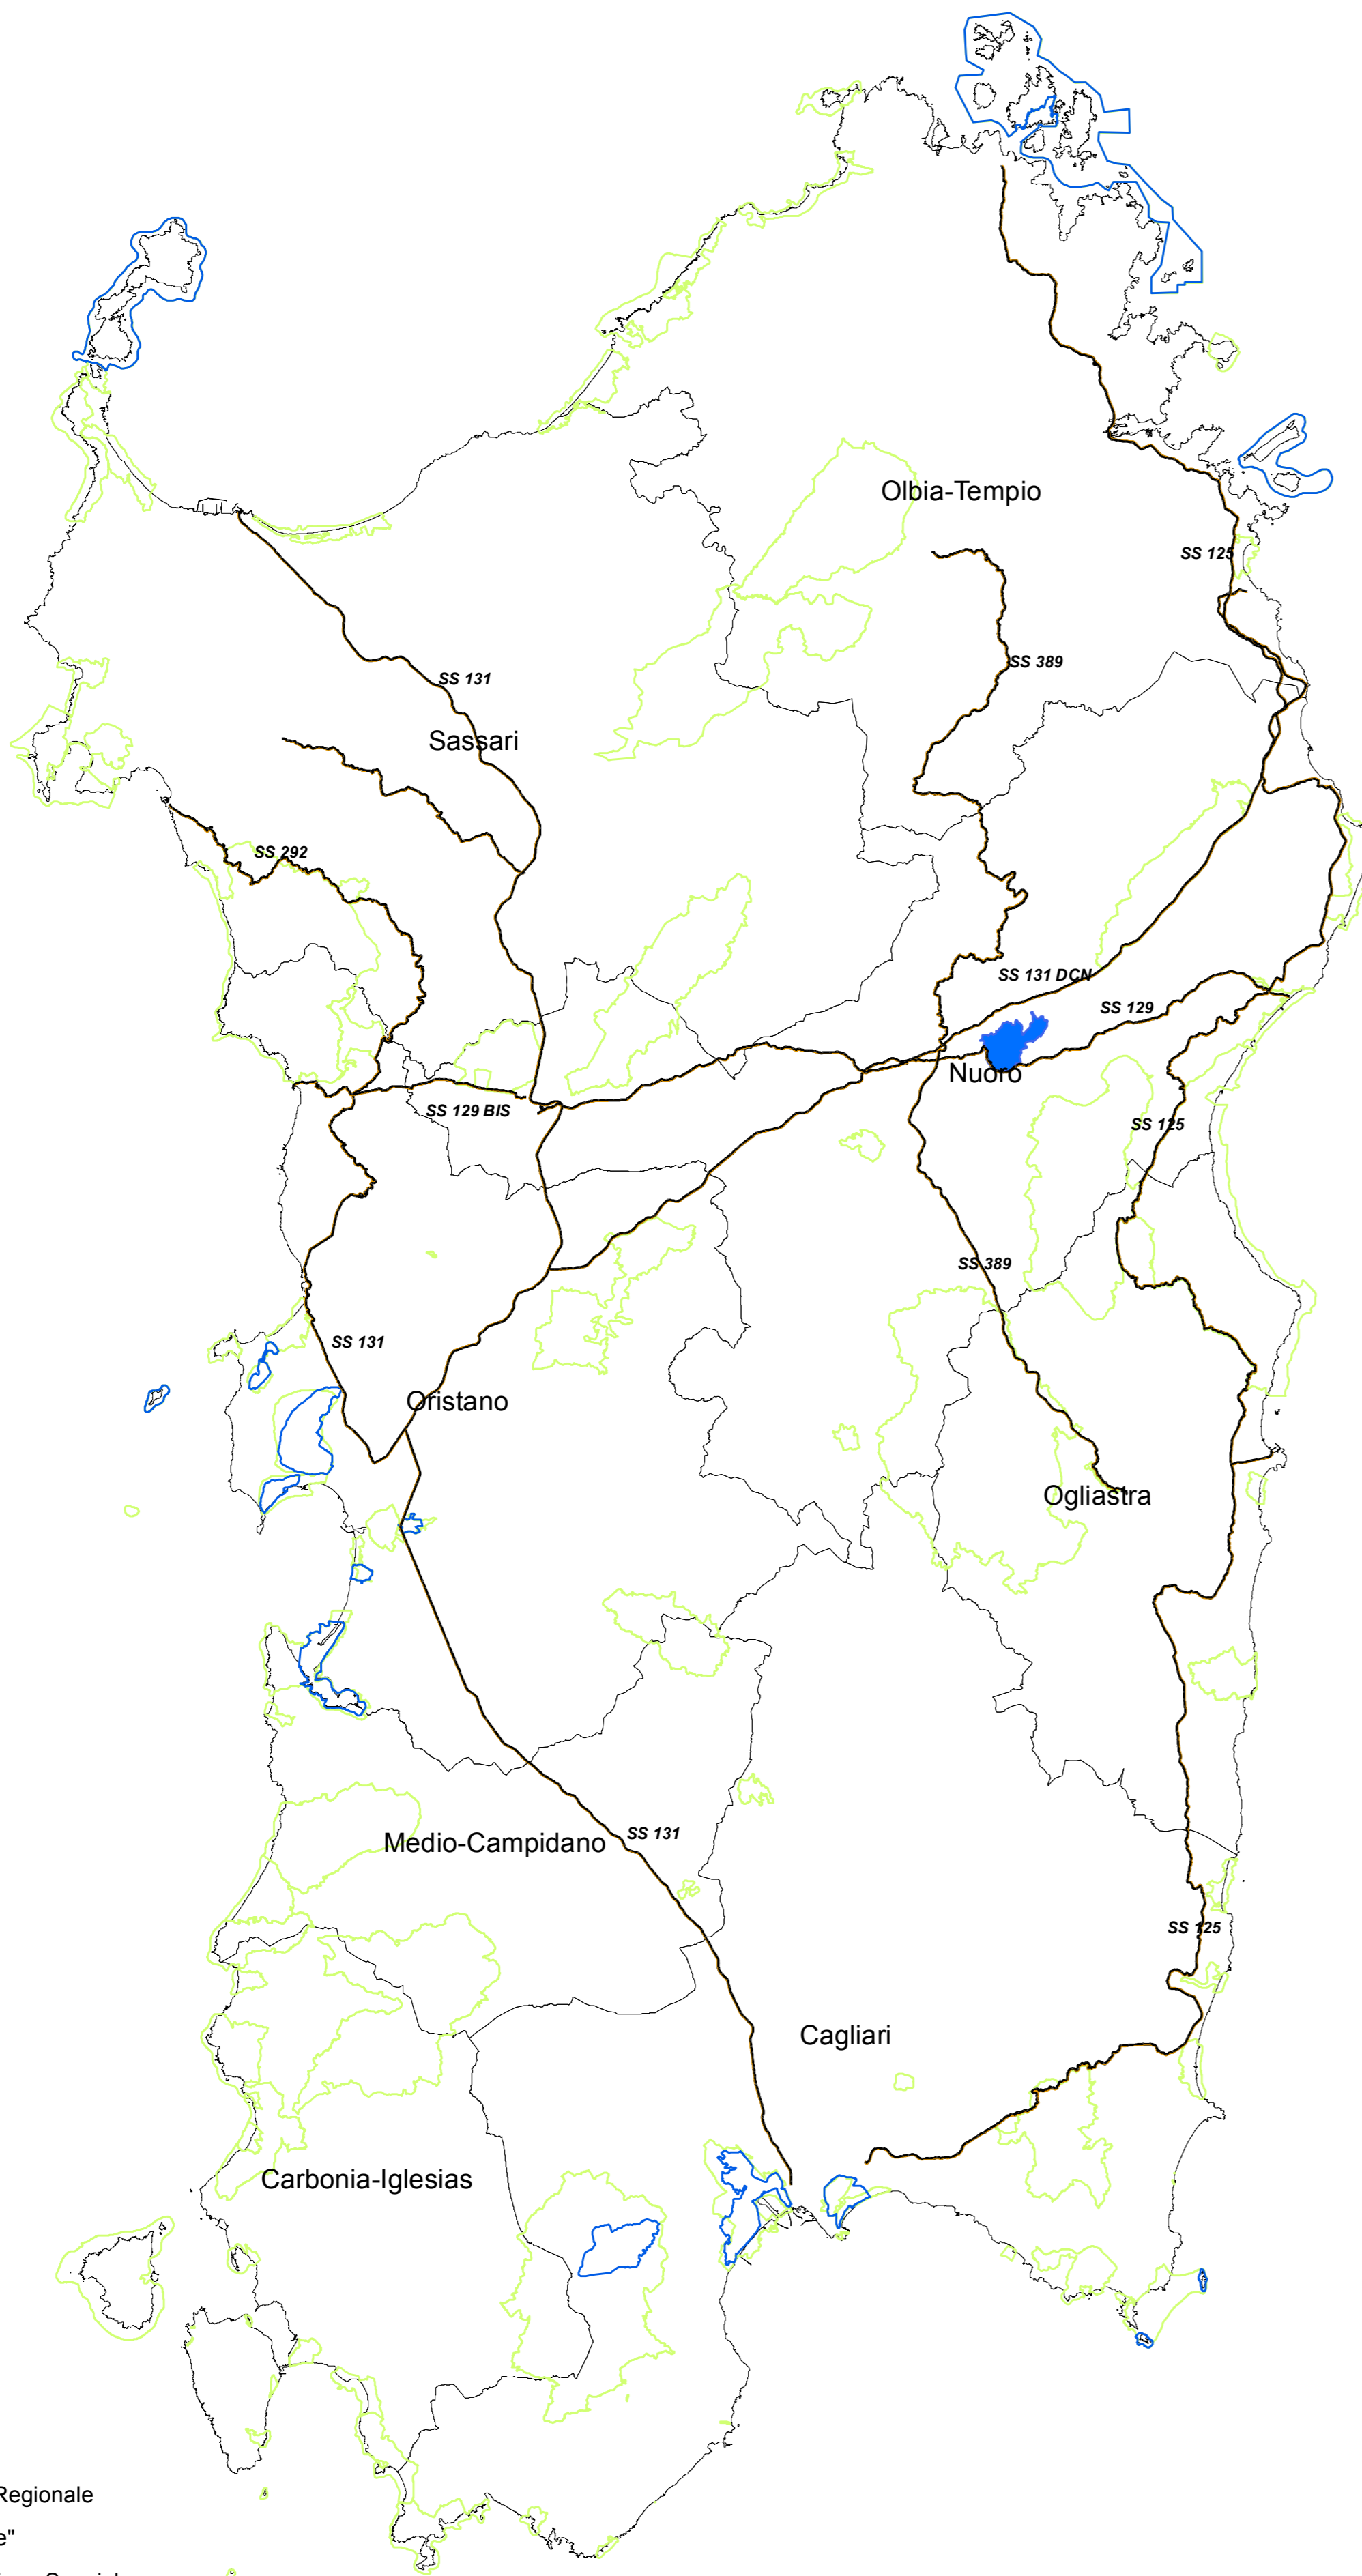

RETE NATURA 2000 REGIONALE

LEGENDA

- Strade**
- Viabilità di interesse Regionale
 - ZPS "Monte Ortobene"
 - ZPS - Zone di Protezione Speciale
 - SIC - Siti di Interesse Comunitario
 - Limiti provinciali