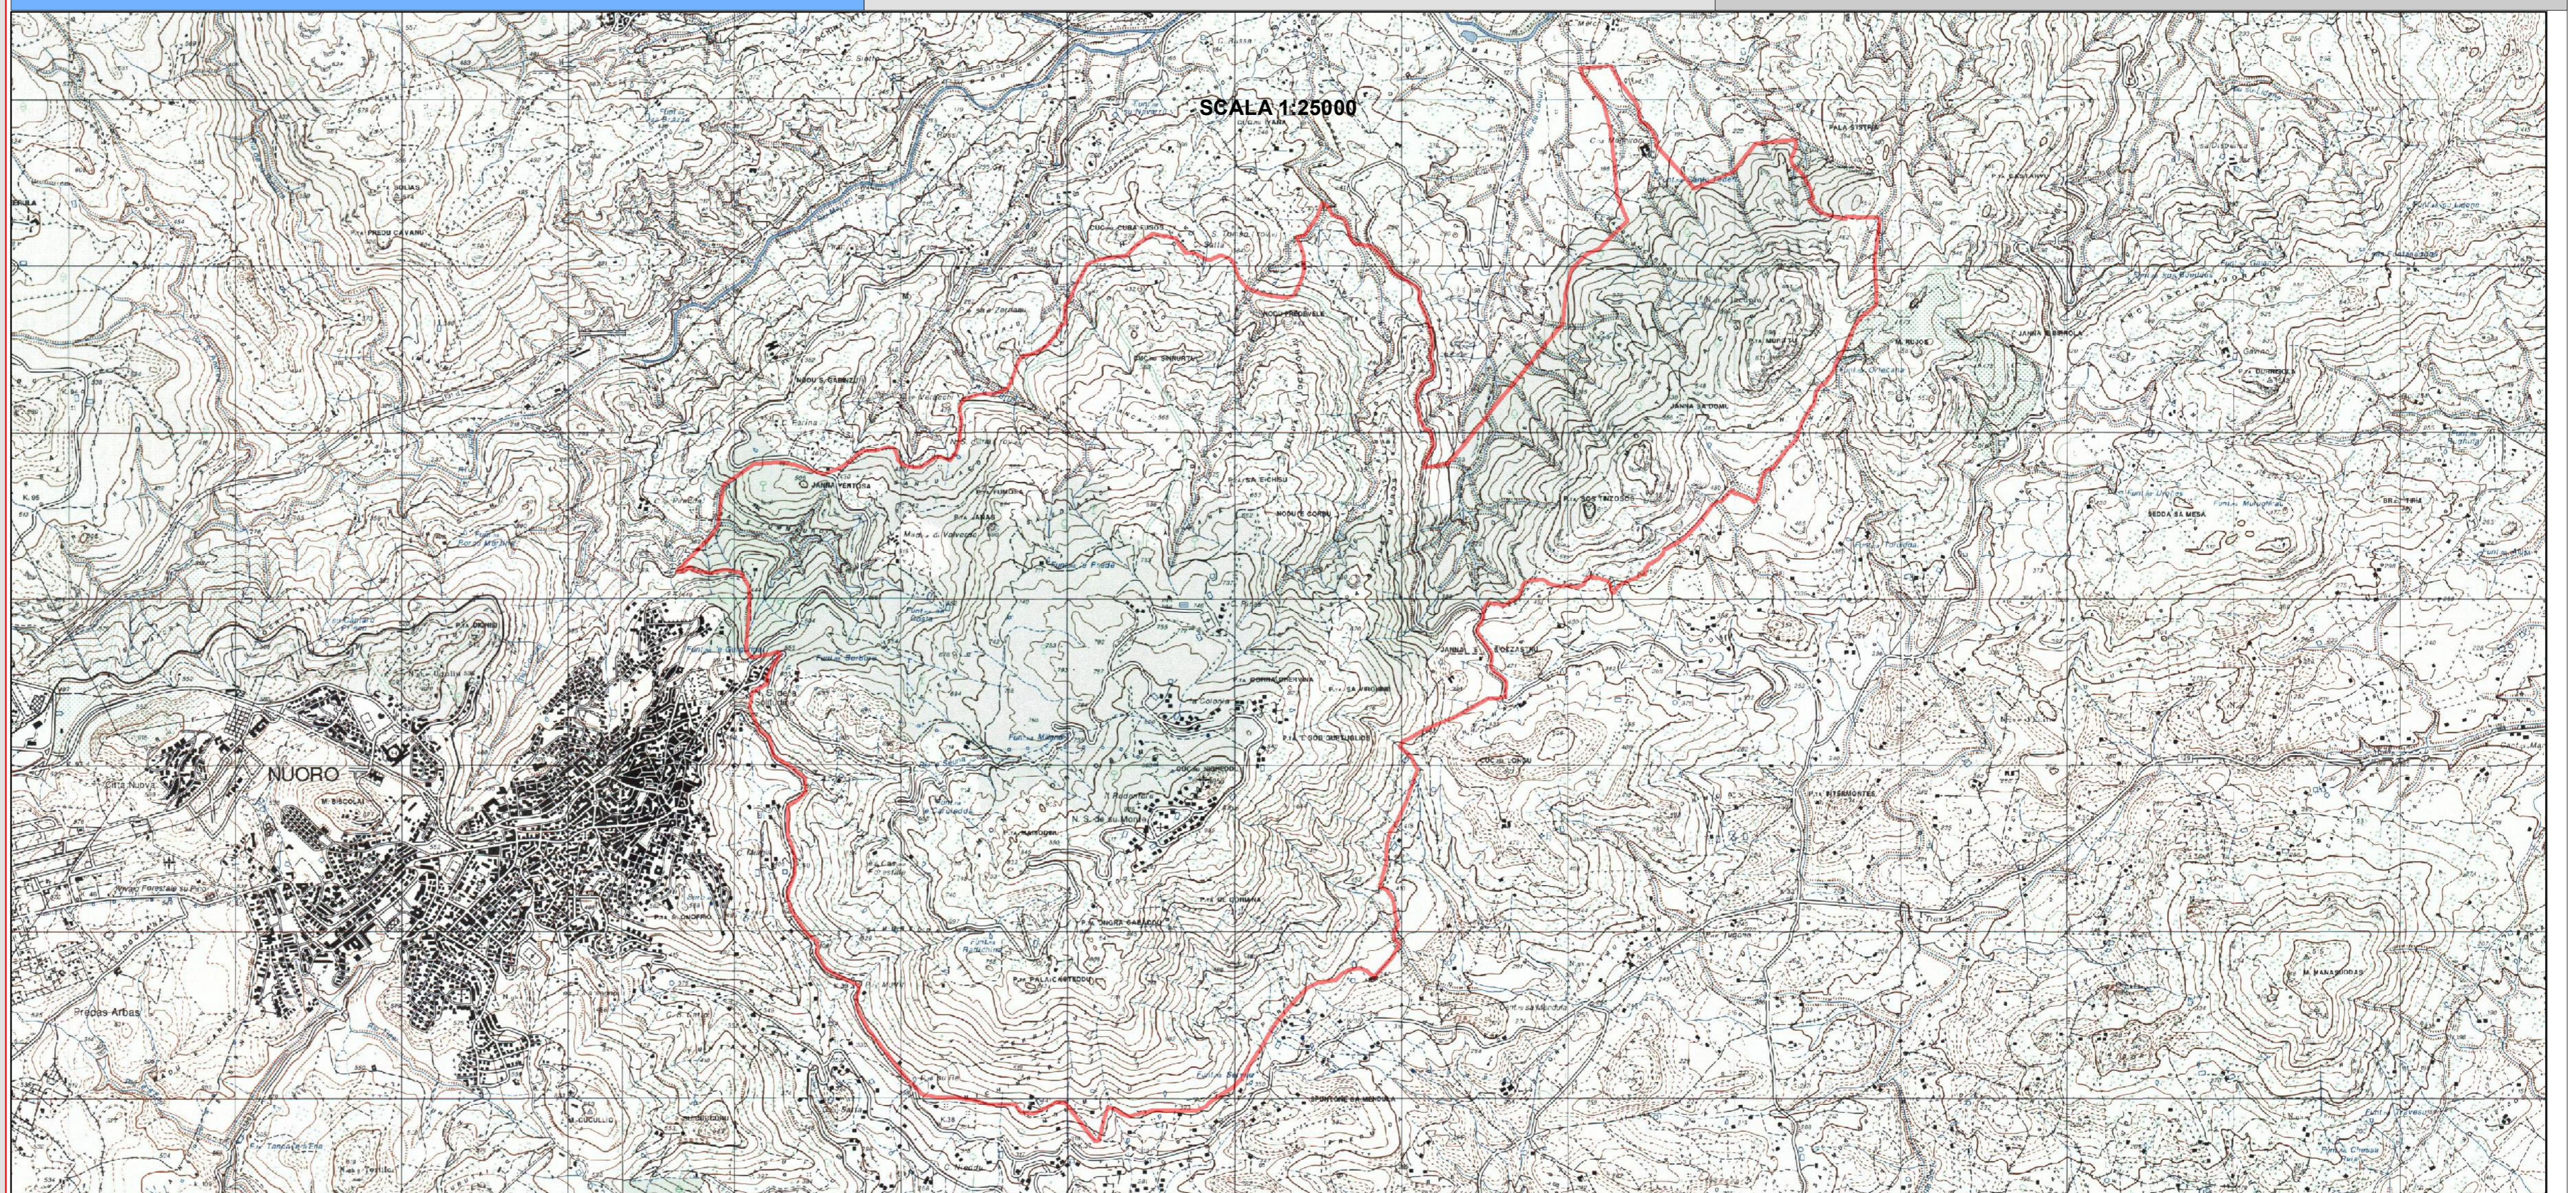

COMUNE DI NUORO
ASSIGBORATO ALL'AMBIENTE

PIANO DI GESTIONE

INQUADRAMENTO GENERALE

IL GRUPPO DI LAVORO
Coordinamento
 Ing. Paolo Muraolo
 Dott. Leo Muraolo
 Dott. Luca Padedda
Relatore volontario
 Dott. Leo Muraolo
Relatore componente tecnico
 Dott. Leo Muraolo
Relatore componente agronomico-forestale
 Dott. Alberto Muraolo
 Dott. Marco Gattu
Relatore componente socio-economico
 Dott. Paolo Muraolo
 Dott. Giovanni Ciani
 Dott. Marco Gattu
Relatore componente culturale-urbanistica
 Ing. Paolo Muraolo
 Dott. Giovanni Ciani
Cartografia e GIS
 Dott. Alberto Muraolo
 Ing. Paolo Muraolo
 Dott. Luca Padedda

RETE NATURA 2000 REGIONALE

LEGENDA

- Strade**
- Viabilità di interesse Regionale
 - ZPS "Monte Ortobene"
 - ZPS - Zone di Protezione Speciale
 - SIC - Siti di Interesse Comunitario
 - Limiti provinciali

RETE NATURA 2000 PROVINCIA DI NUORO

LEGENDA

- Viabilità di interesse Regionale
- ZPS "Monte Ortobene"
- ZPS - Zone di Protezione Speciale
- SIC - Siti di Interesse Comunitario
- Comuni
- Comune di Nuoro
- Provincia di Nuoro