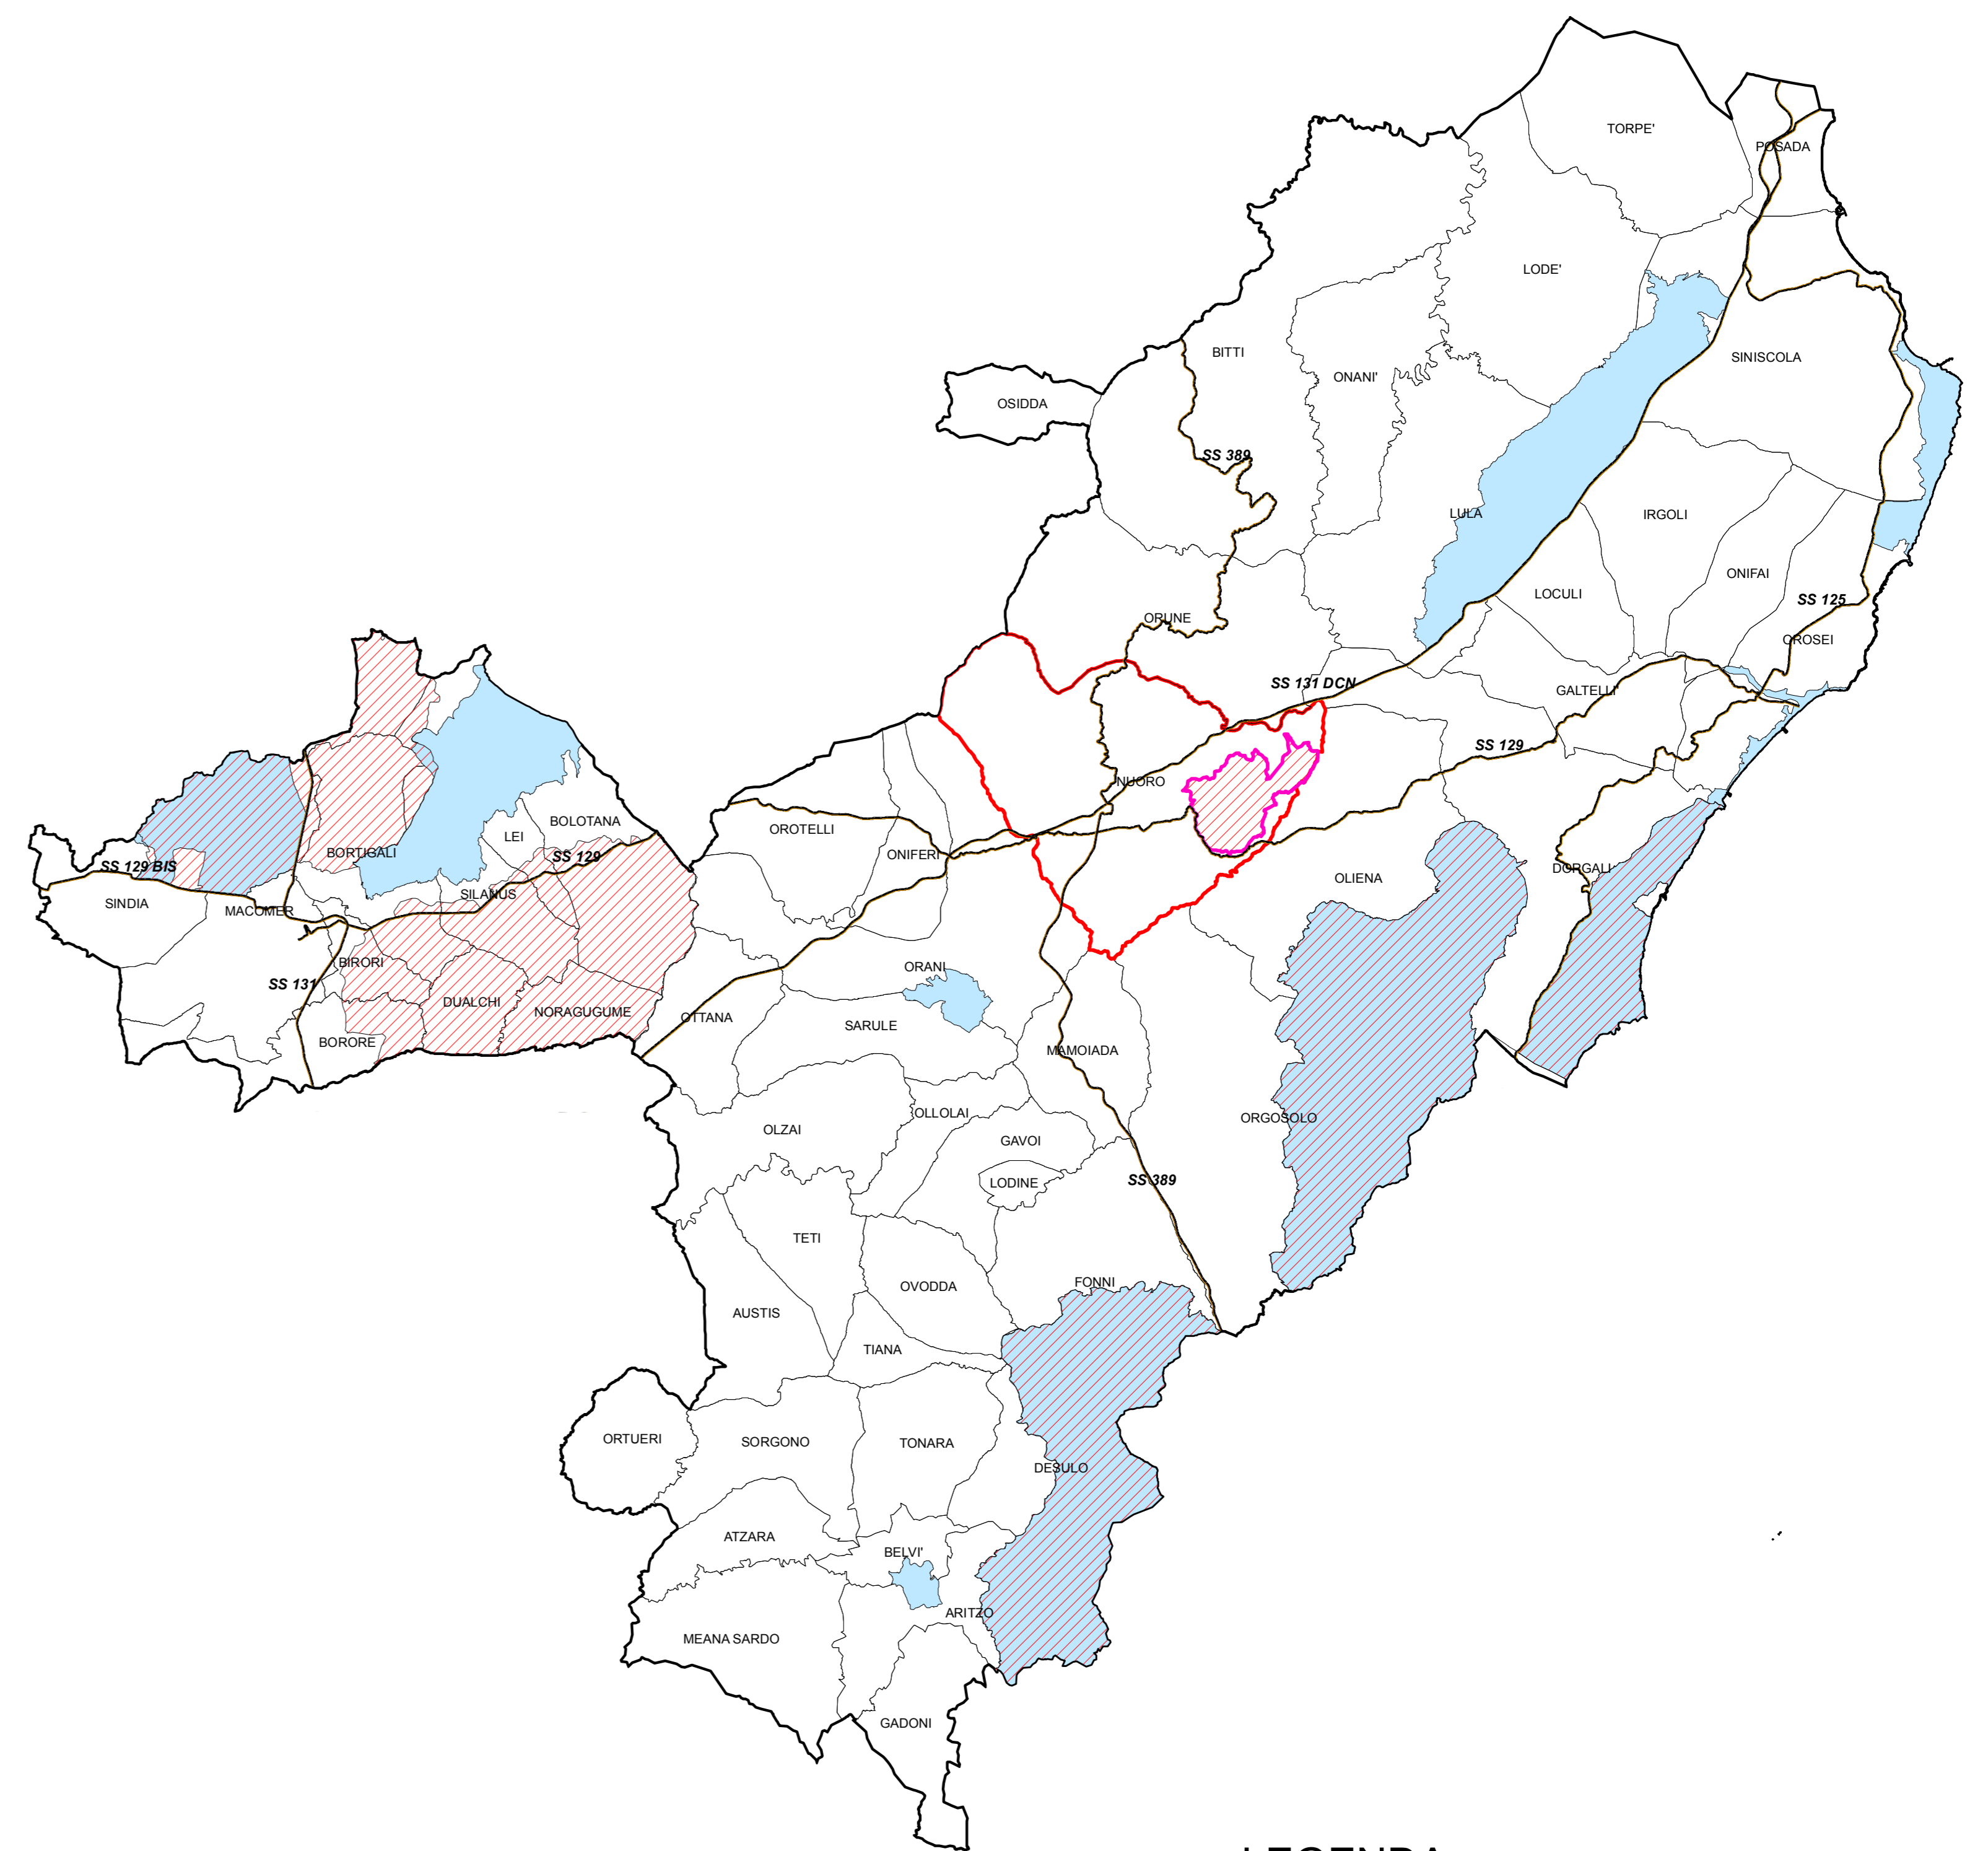

COMUNE DI NUORO
ASSIGBORATO ALL'AMBIENTE

PIANO DI GESTIONE

INQUADRAMENTO GENERALE

IL GRUPPO DI LAVORO
Coordinamento
 Ing. Paolo Muraolo
 Dott. Leo Muraolo
 Dott. Luca Padedda
Relatore volontario
 Dott. Leo Muraolo
Relatore componente tecnico
 Dott. Leo Muraolo
Relatore componente agronomico-forestale
 Dott. Alberto Muraolo
 Dott. Marco Gattu
Relatore componente socio-economico
 Dott. Paolo Muraolo
 Dott. Giovanni Ciani
 Dott. Marco Gattu
Relatore componente culturale-urbanistica
 Ing. Paolo Muraolo
 Dott. Giovanni Ciani
Cartografia e GIS
 Dott. Alberto Muraolo
 Ing. Paolo Muraolo
 Dott. Luca Padedda

L'AMMINISTRAZIONE
 Il Sindaco
 Dott. Alessandro Bionchi
 L'Assessore all'Ambiente
 Il Dirigente
 Dott. Maurizio Muraolo
 Il Segretario
 Gian. Giustolisi Pastor

Data: maggio 2014

ELABORATO 1 A

ZPS - ITB023049 - MONTE ORTOBENE

RETE NATURA 2000 REGIONALE

LEGENDA

- Strade**
- Viabilità di interesse Regionale
 - ZPS "Monte Ortobene"
 - ZPS - Zone di Protezione Speciale
 - SIC - Siti di Interesse Comunitario
 - Limiti provinciali

RETE NATURA 2000 PROVINCIA DI NUORO

LEGENDA

- Viabilità di interesse Regionale
- ZPS "Monte Ortobene"
- ZPS - Zone di Protezione Speciale
- SIC - Siti di Interesse Comunitario
- Comuni
- Comune di Nuoro
- Provincia di Nuoro